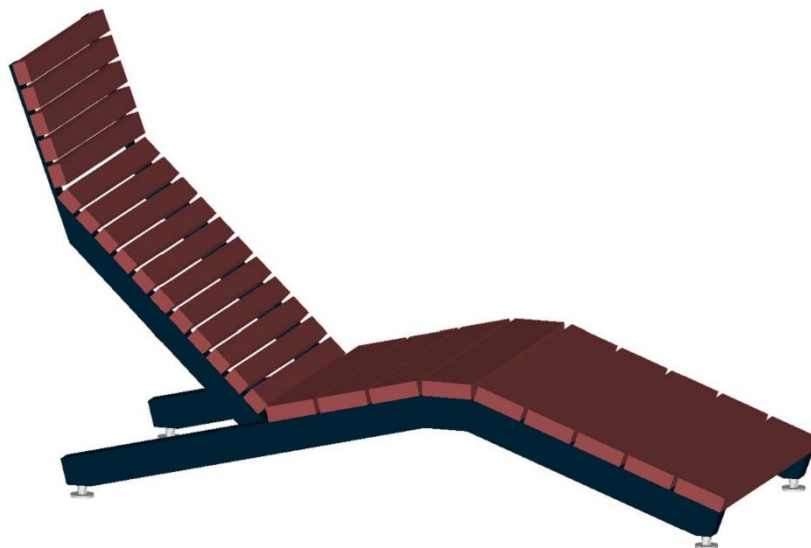

# Leżak L04

## WIZUALIZACJA

### WYMIARY:

- długość 165cm
- wysokość 95cm
- szerokość 65cm

WAGA: 70 kg

### MATERIAŁY:

- Stelaż: konstrukcja stalowa pokryta lakierem proszkowym kolor RAL7016  
Profil 70x50x5mm i 50x30x5mm
- Deskowanie: drewno iroko impregnowane, olejowane wym.:  
110x30mm i 50x30mm